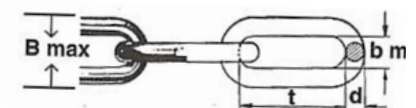

Galvanisert langlenket kjetting Grade 40

Prod.nr.	d	t	b	Vekt kg/m	Min. Bruddlast	Pris
932004	4mm	32	16	0,3	100kg	15,5
932005	5mm	35	20	0,5	1000kg	22
932006	6mm	42	24	0,7	1800kg	35
932008	8mm	52	31	1,1	4000kg	55
932010	10mm	65	38	1,8	7100kg	83
9320011	11mm	72	41	2,2	8100kg	115
932013	13mm	82	50	3,0	11500kg	140
932016	16mm	100	62	4,4	17300kg	210
932018	19mm	125	75	6,6	24300kg	283