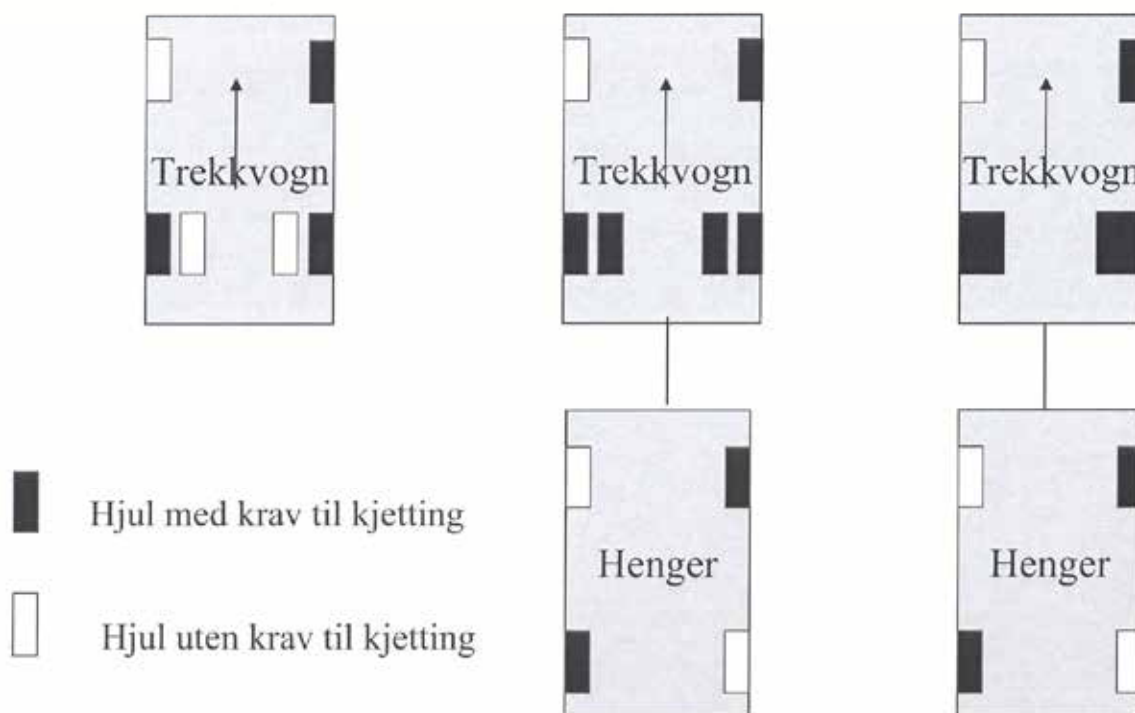

Utdrag av kjøretøyforskriftenes § 136
om krav til kjetting på biler over 3 500 kg.

Forskrifter for bruk av kjettinger Statens vegvesen

Paragraf 136

Antall kjettinger som skal medføres

- I motorvogn med tillatt totalvekt over 3500kg. Skal det medbringes minst tre kjettinger, hvorav en er tilpasset motorvognens forhjul. og to er tilpasset drivhjul.
- I vogntog bestående av motorvogn og tilhenger hvor begge kjøretøyene har totalvekt over 3500kg., skal det medbringes minst sju kjettinger, dersom motorvognen har tvillinghjul på drivakselen. En kjetting skal være tilpasset motorvognens forhjul, fire kjettinger skal være tilpasset motorvognens drivhjul og to skal være tilpasset tilhengerens hjul.
- Dersom motorvognen har enkle hjul på drivakselen eller det benyttes dobbeltkjetting, er fem kjettinger tilstrekkelig, hvorav to er tilpasset motorvognens drivaksel.