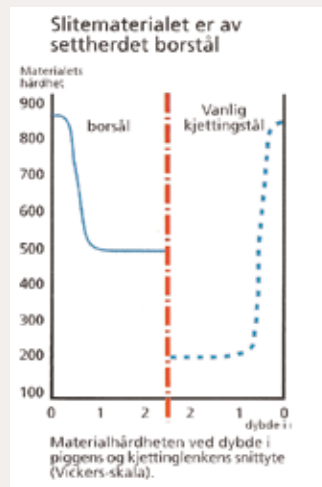

Hakki har tettere mønster enn Hakki B

OFA