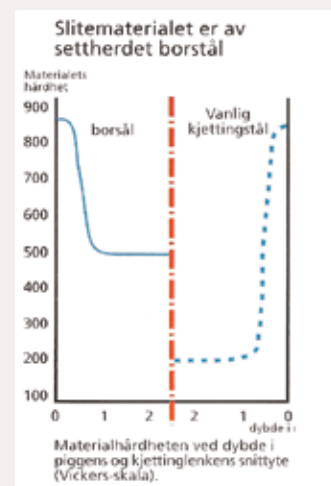

8 mm kjetting leveres med 9 mm pigger. 9 mm kjetting leveres med 10 mm pigger.

Geniale koblingslenker gir perfekt sammenkobling. Spesialherdet, overdimensjonerte.