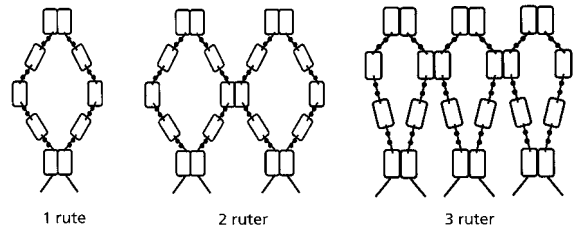

Alle priser pr. par ekskl. mva.

SKOGS-MATTI WELDED 13-16-19mm

for anleggsmaskiner - skogsmaskiner

- Leveres i 13mm, 16mm, 19mm
- Vridd piggekjetting
- 16mm kan leveres med 19mm pigger
- Leveres med strammekjettinger
- 1 rute/ 2 ruter/ 3 ruter/ 3 ruter supertett
- Anleggsmaskiner og skogsmaskiner
- Aggressivt grep, god dekkbeskyttelse