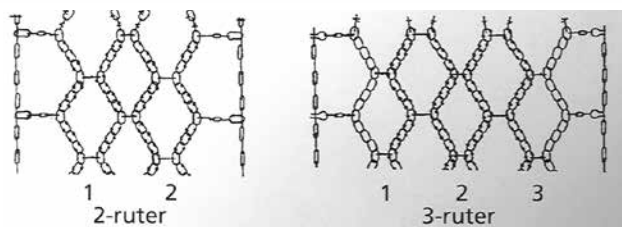

Alle priser pr. par ekskl. mva. Andre dimensjoner på forespørsel.

SKOGS-MATTI TWIST 11-13mm

2R/3R for tynningsmaskiner og skogstraktorer

- Leveres i 11mm, 13mm
- Vridd piggekjetting
- 2 ruter / 3 ruter
- Tynningsmaskiner og skogstraktorer
- Aggressivt grep, god dekkbeskyttelse

Markedets beste kjetting for tynningsmaskiner og skogstraktorer med tømmerhengere. Aggressivt grep og den beste dekkbeskyttelse.

MATTI 11/2R

MATTI 11/3R

SKOGS-MATTI TWIST, 11mm 2 Ruter 11mm - 13mm

Prod.nr.	Dimensjoner	mm	Pris
112NT14924	SM 14,9-24 2R	11MM	15 631
112NT14928	SM 14,9-28 2R	11MM	17 227
112NT16930	SM 16,9-30 2R	11MM	18 175
112NT16934	SM 16,9-34 2R	11MM	19 546
112NT16938	SM 16,9-38 2R	11MM	20 917
112NT18434	SM 18,4-34 2R	11MM	20 917
112NT18438	SM 18,4-38 2R	11MM	23 047
112NT500115	SM 500/60-15,5 2R	11MM	13 396
112NT500225	SM 500/60-22,5* 2R	11MM	16 236
112NT500265	SM 500/60-26,5 2R	11MM	17 019
112NT600225	SM 600/50-22,5* 2R SK	11MM	17 610
112NT600265	SM 600/55-26,5 2R SK	11MM	20 546
112NT60034	SM 600/65-34 2R	11MM	23 779
112NT60038	SM 600/65-38 2R	11MM	25 345
OL93527021	SM 700/45-22,5 2R SK	11MM	19 417
OL93527035	SM 700/70-34 2R 1	11/13MM	25 479