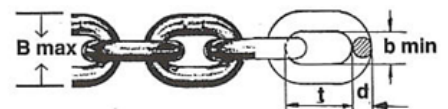

Tilbehør

Galvanisert kjetting 44

Deler til Lilleseth kjettinger 45 - 47

Lilleseth har bredt utvalg av deler, tilbehør og verktøy til våre kjettinger. Lilleseth har markedets beste og mest populære stiftkoblinger til gode priser. Videre har vi ett stort utvalg av koblingslenker, kvikk link, skjøteledd/repasjonslenk, gummi strammere, sidekjetting, påbyggingssett, kroker, låser, låseløkke, glidere, skogswire, slepekjetting, sjakler, kjetting tenger, boltekuttere, monteringsverktøy, tverrlenker med mer. Nytt av året er at vi har utviklet en egen butikkvegg for utstilling og salg av alle våre deler, ta kontakt om du er interessert.

Galvanisert kortlenket kjetting Grade 40

Prod.nr.	d	t	b	Vekt kg/m	Min. Bruddlast	Pris
922003	3,5mm	18	14	0,26	510kg	15,5
922005	5mm	22	19	0,52	1000kg	25,5
922006	6,5mm	24	23	0,88	2300kg	49
922008	8mm	24	28	1,39	4000kg	67
922010	10mm	32	34	2,17	7100kg	101
922011	11mm	35	36	2,63	8200kg	139
922013	13mm	39	44	3,8	11500 kg	171
922016	16mm	48	55	5,6	17000 kg	256
922019	19mm	57	64	8	24300kg	361

Galvanisert langlenket kjetting Grade 40

Prod.nr.	d	t	b	Vekt kg/m	Min. Bruddlast	Pris
932004	4mm	32	16	0,3	100kg	15,5
932005	5mm	35	20	0,5	1000kg	22
932006	6mm	42	24	0,7	1800kg	35
932008	8mm	52	31	1,1	4000kg	55
932010	10mm	65	38	1,8	7100kg	83
9320011	11mm	72	41	2,2	8100kg	115
932013	13mm	82	50	3,0	11500kg	140
932016	16mm	100	62	4,4	17300kg	210
932018	19mm	125	75	6,6	24300kg	283

Alle priser pr. m ekskl. mva.