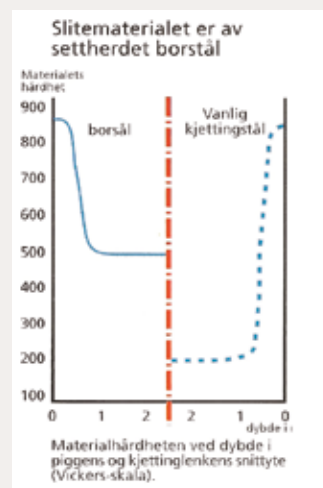

TAPIO 9-10-11-13mm

Heltflytende kjetting for traktor og anleggsmaskiner

- Heltflytende piggekjetting som gir jevn og rolig gange
- Levers i 9mm, 10mm, 11mm og 13mm
- Vridd, robust piggekjetting
- Landbruk, skogbruk, anlegg og snøbrøyting
- Skånsom mot dekk
- Tilpaset dekkdimensjon
- Enkel montering uten verktøy

9 mm kjetting leveres med 10 mm pigger. 10 mm kjetting leveres med 11 mm pigger.

Geniale koblingslenker gir perfekt sammenkobling. Spesialherdet, overdimensjonerte.

OFA